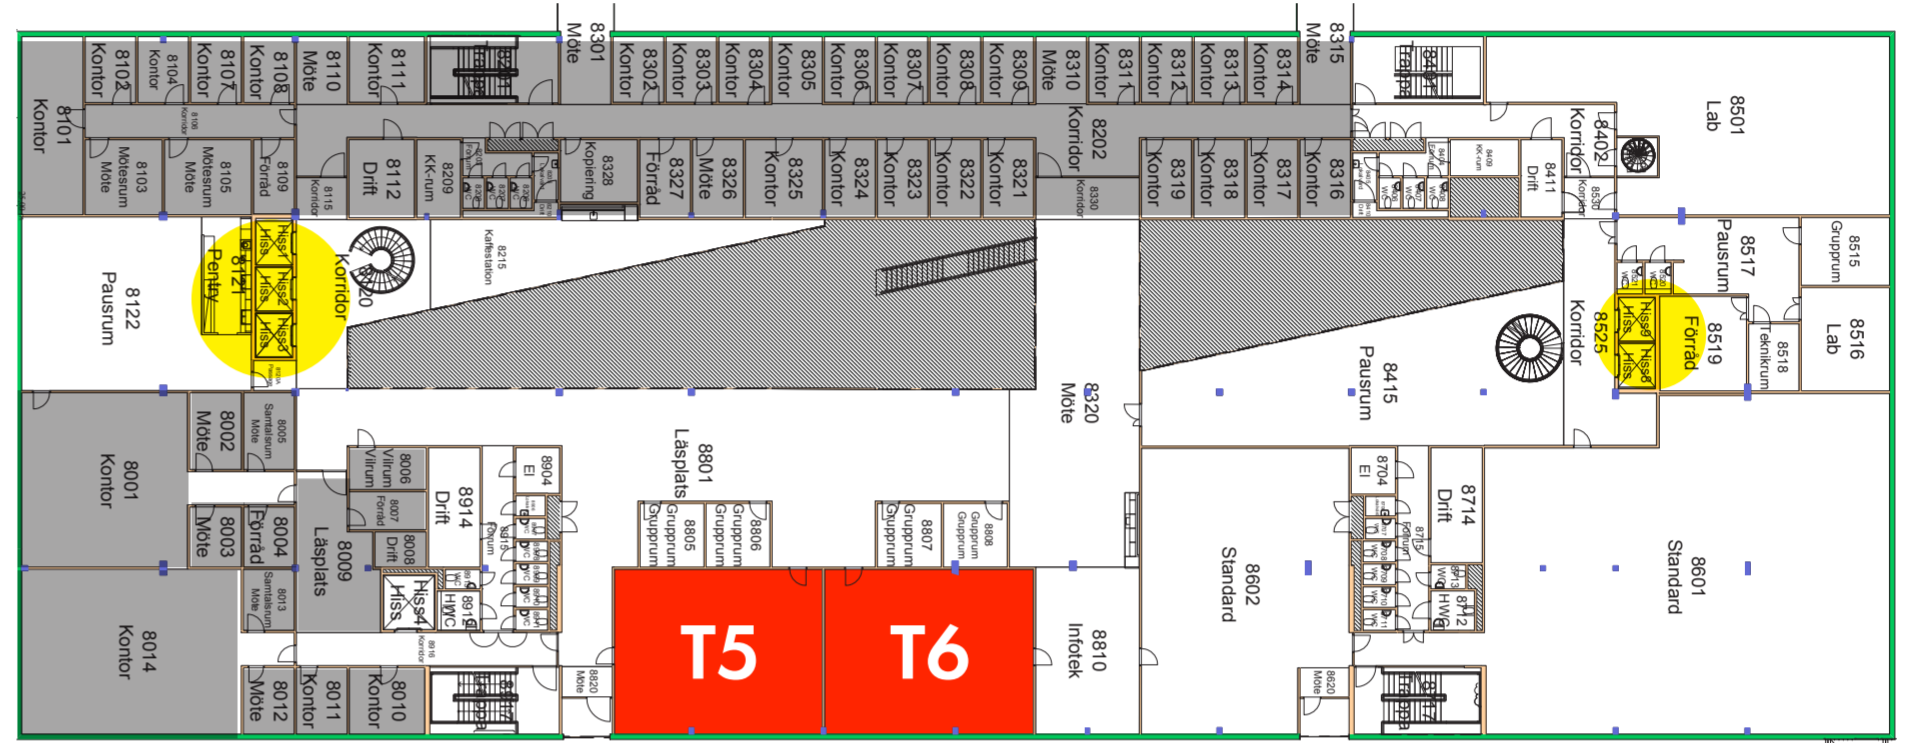

Våra lokaler

Röda Korsets Högskola bedriver undervisning i flera salar, vilka är rödmarkerade i kartan nedan.

 Hissarna är gulmarkerade

PLAN 8

- Sal Florence Nightingale
T5
- Sal Astrid Janzon
T6

På plan 8 sitter även högskolans medarbetare, i de gråmarkerade delarna.

PLAN 6

- Sal Folke Bernadotte
6501
- Sal Elsa Brändström
6504

PLAN 5

- Sal Henri Dunant
T51
- Sal Jean Pictet
T52

PLAN 4

- Sal Emmy Rappe
Hörsal, T1