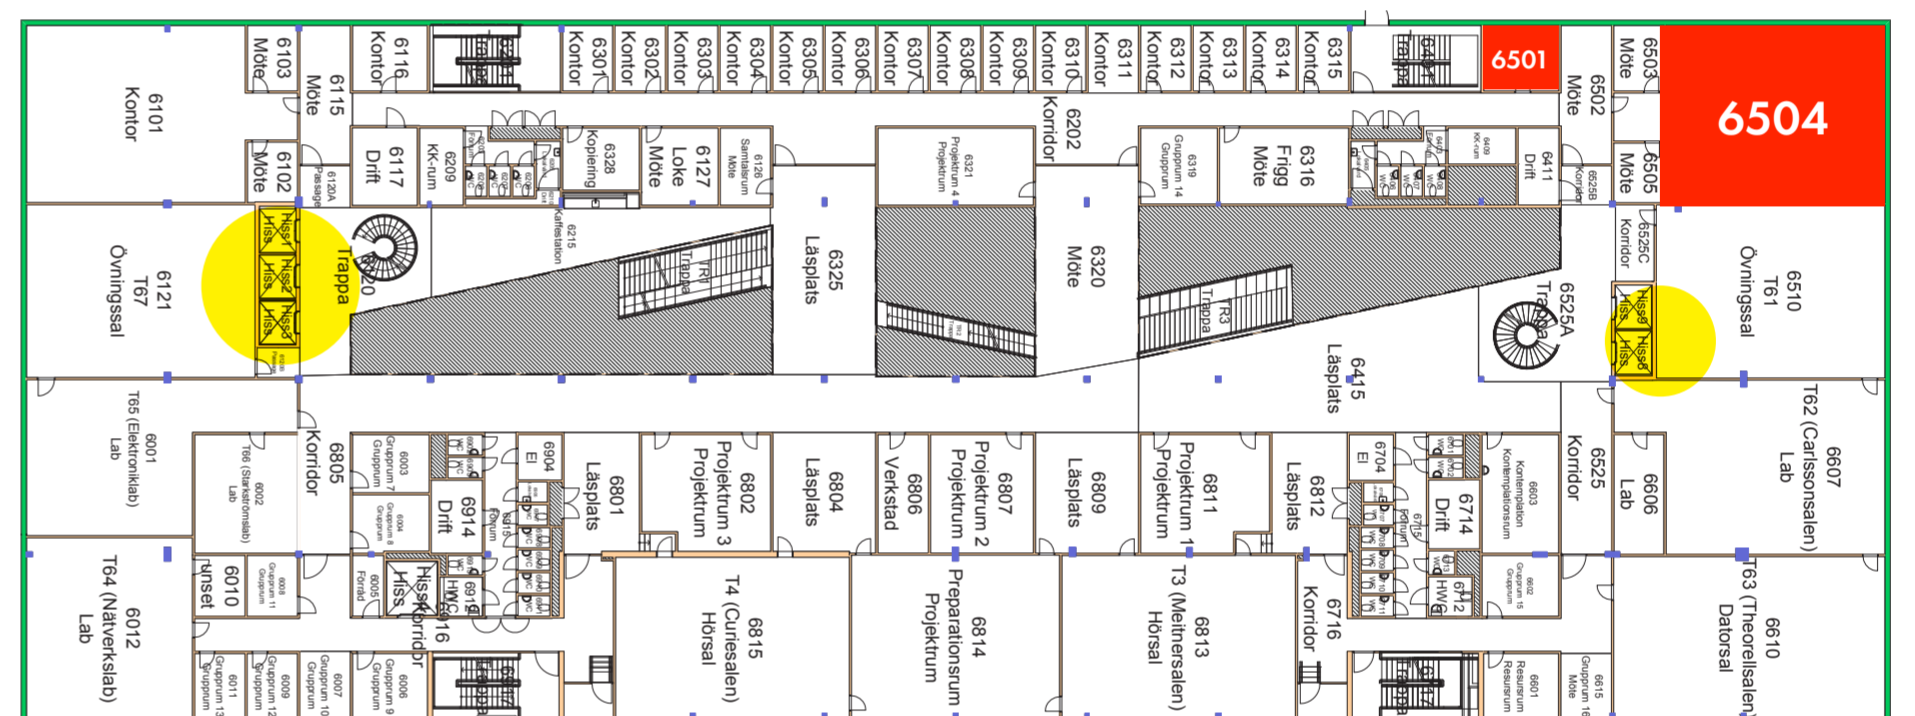

Våra lokaler

Röda Korsets Högskola bedriver undervisning i flera salar, vilka är rödmarkerade i kartan nedan.

 Hissarna är gulmarkerade

PLAN 8

- Sal Florence Nightingale
T5
- Sal Astrid Janzon
T6

På plan 8 sitter även högskolans medarbetare, i de gråmarkerade delarna.

PLAN 6

- Sal Folke Bernadotte
6501
- Sal Elsa Brändström
6504

PLAN 5

- Sal Henri Dunant
T51
- Sal Jean Pictet
T52

PLAN 4

- Sal Emmy Rappe
Hörsal, T1