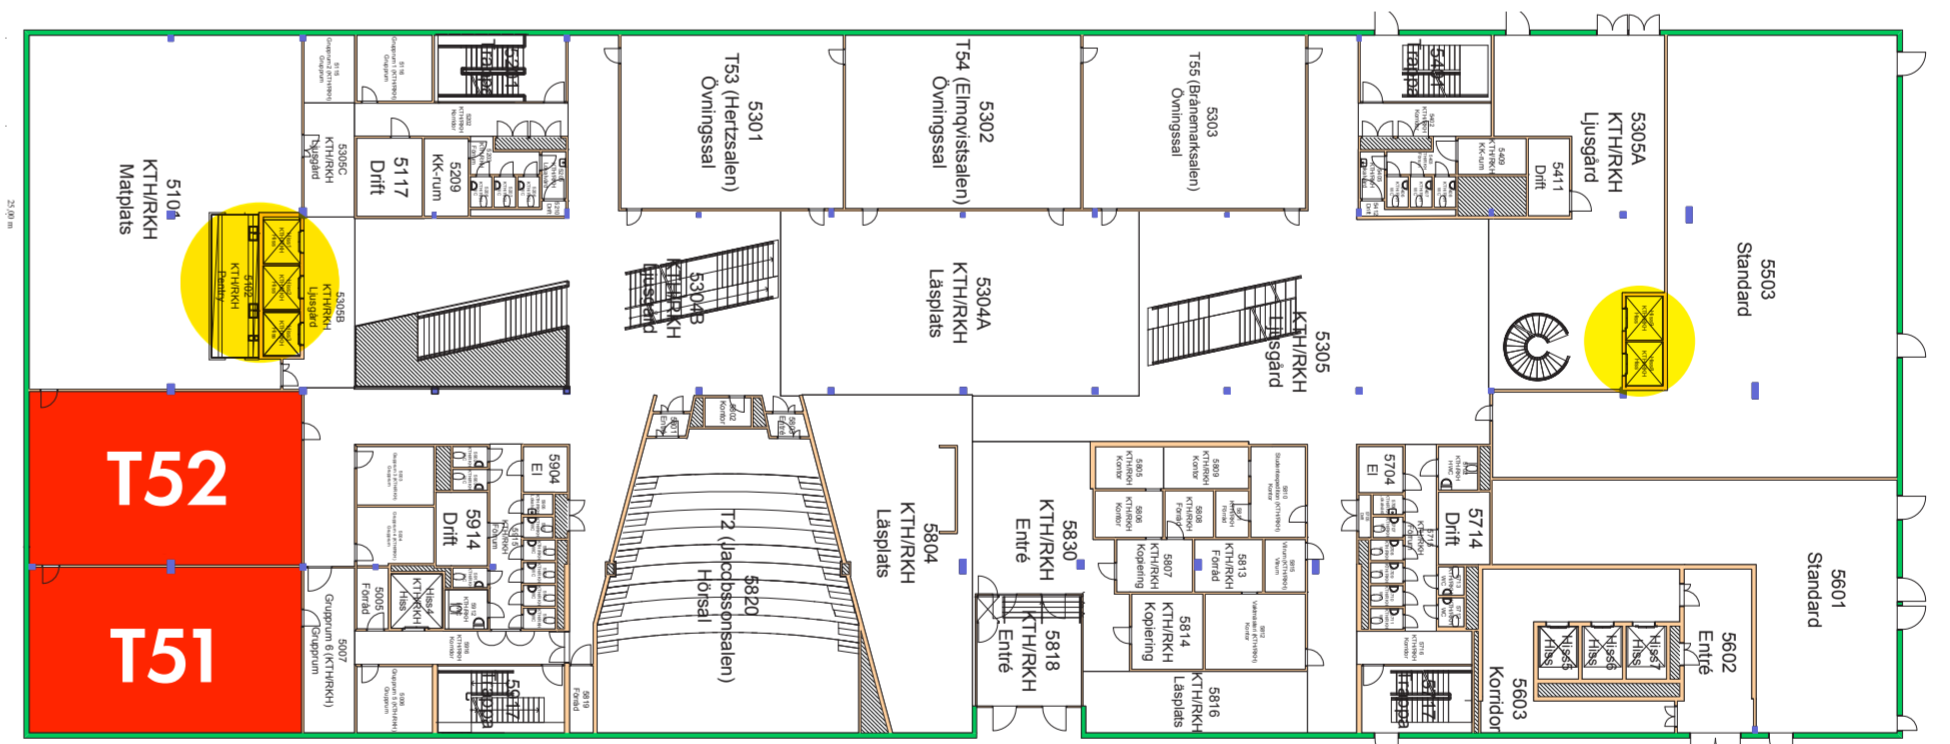

Våra lokaler

Röda Korsets Högskola bedriver undervisning i flera salar, vilka är rödmarkerade i kartan nedan.

 Hissarna är gulmarkerade

PLAN 8

- Sal Florence Nightingale
T5
- Sal Astrid Janzon
T6

På plan 8 sitter även högskolans medarbetare, i de gråmarkerade delarna.

PLAN 6

- Sal Folke Bernadotte
6501
- Sal Elsa Brändström
6504

PLAN 5

- Sal Henri Dunant
T51
- Sal Jean Pictet
T52

PLAN 4

- Sal Emmy Rappe
Hörsal, T1