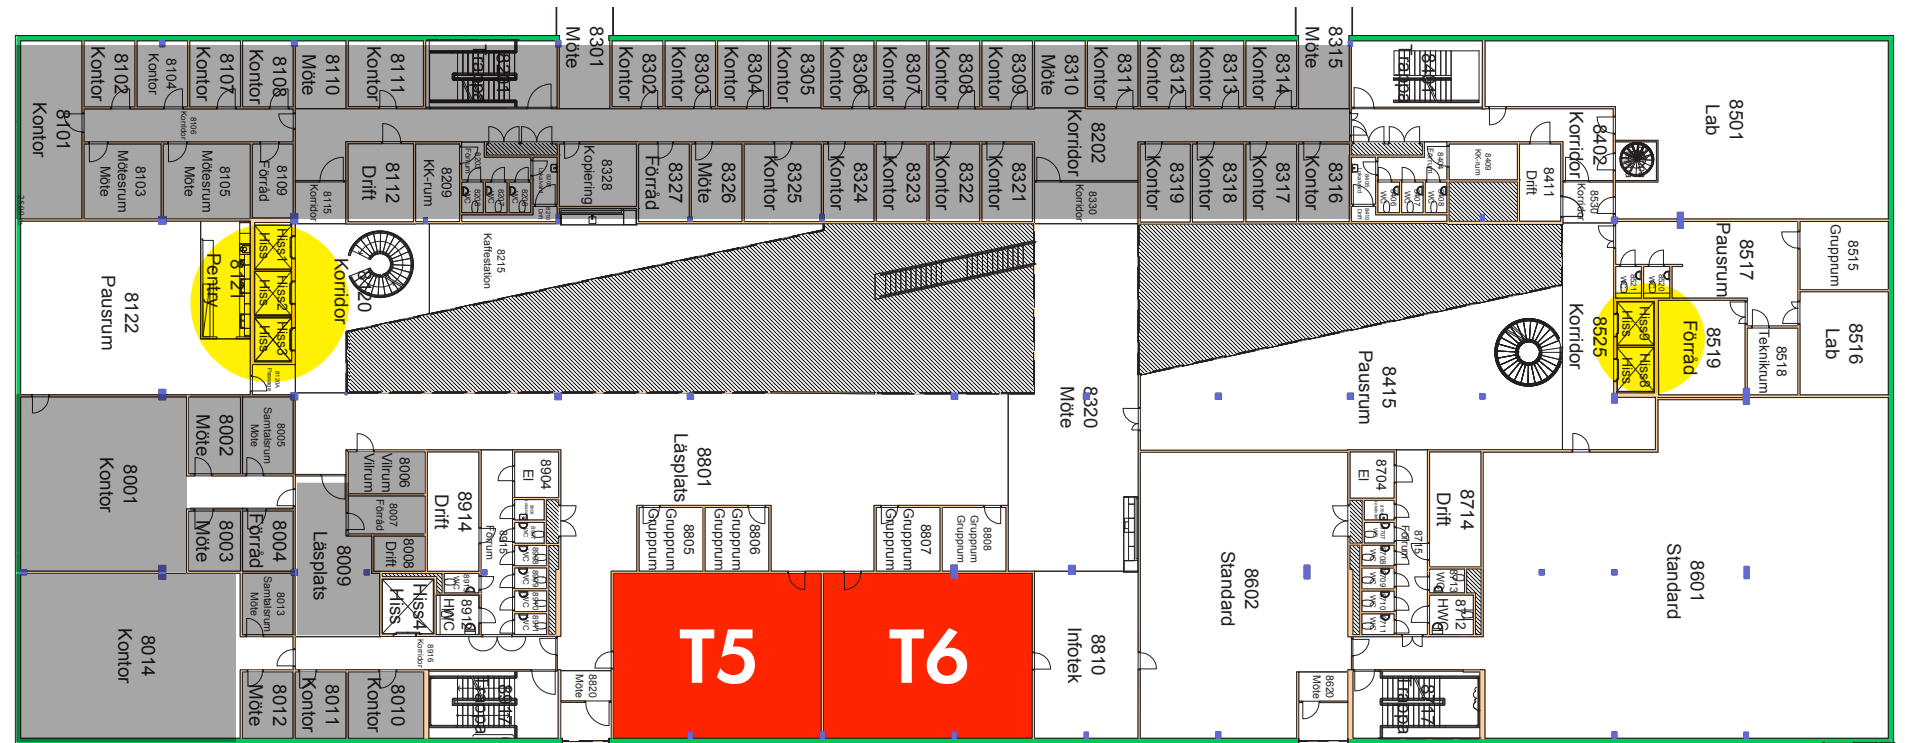

## Våra lokaler

Röda Korsets Högskola bedriver undervisning i flera salar, vilka är rödmarkerade i kartan nedan.

 Hissarna är gulmarkerade

### PLAN 8

- Sal Florence Nightingale  
T5
- Sal Astrid Janzon  
T6

 På plan 8 sitter även högskolans medarbetare, i de gråmarkerade delarna.

### PLAN 7

- Sal Folke Bernadotte  
7516
- Sal Elsa Brändström  
7518

### PLAN 4

- Sal Emmy Rappe  
Hörsal, T1