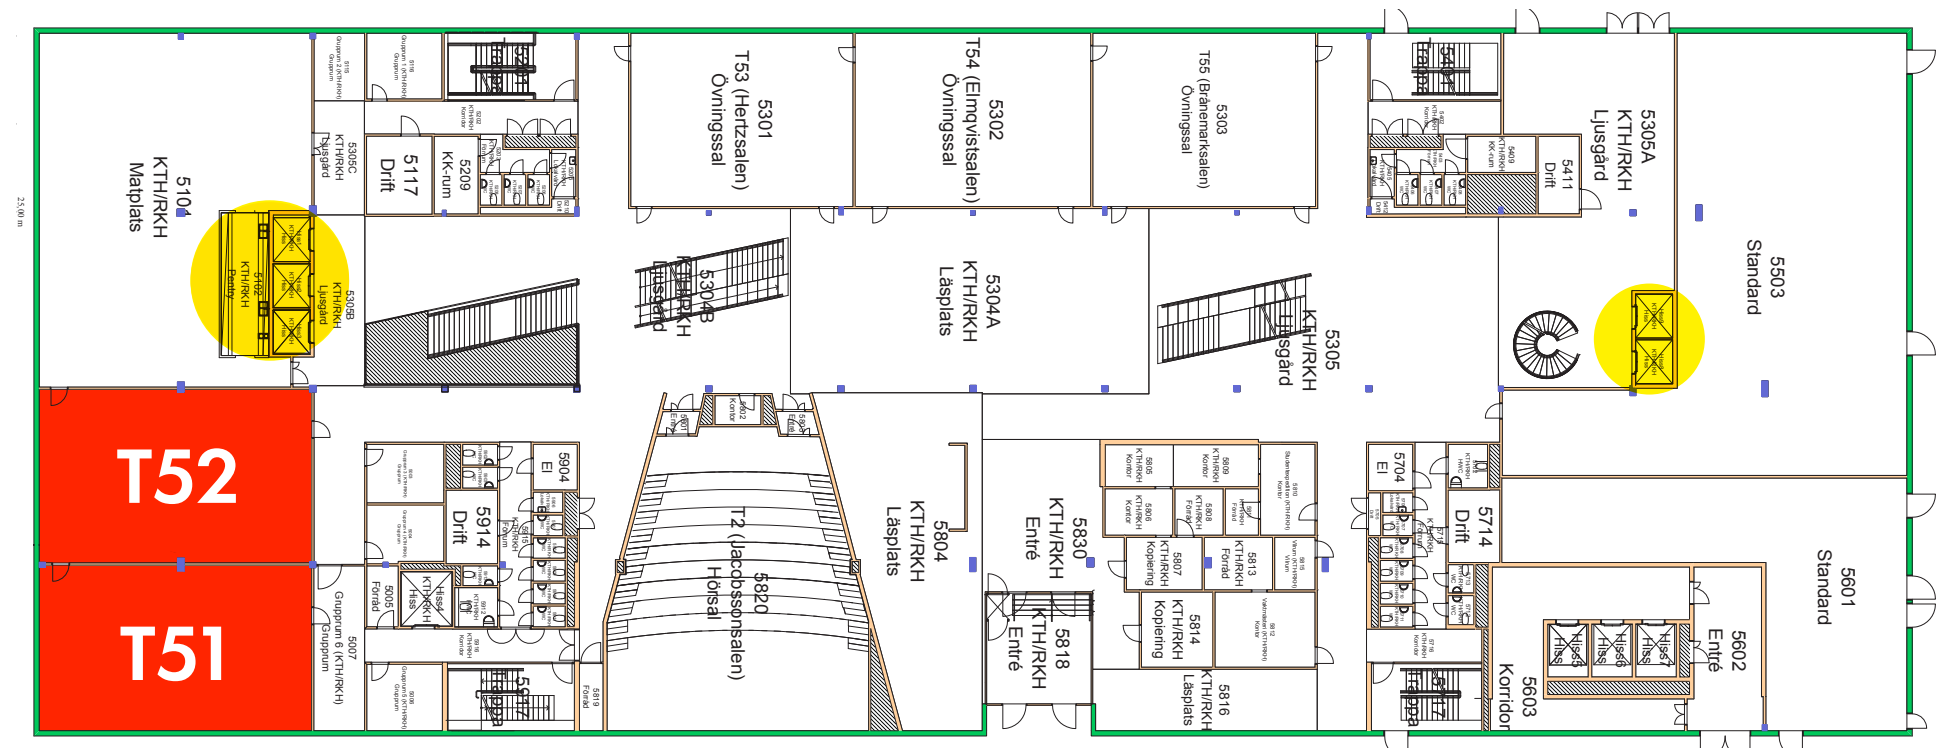

### PLAN 8

- Sal Florence Nightingale  
T5
- Sal Astrid Janzon  
T6

 På plan 8 sitter även högskolans medarbetare, i de gråmarkerade delarna.

### PLAN 7

- Sal Folke Bernadotte  
7516
- Sal Elsa Brändström  
7518

### PLAN 5

- Sal Henri Dunant  
T51
- Sal Jean Pictet  
T52

### PLAN 4

- Sal Emmy Rappe  
Hörsal, T1